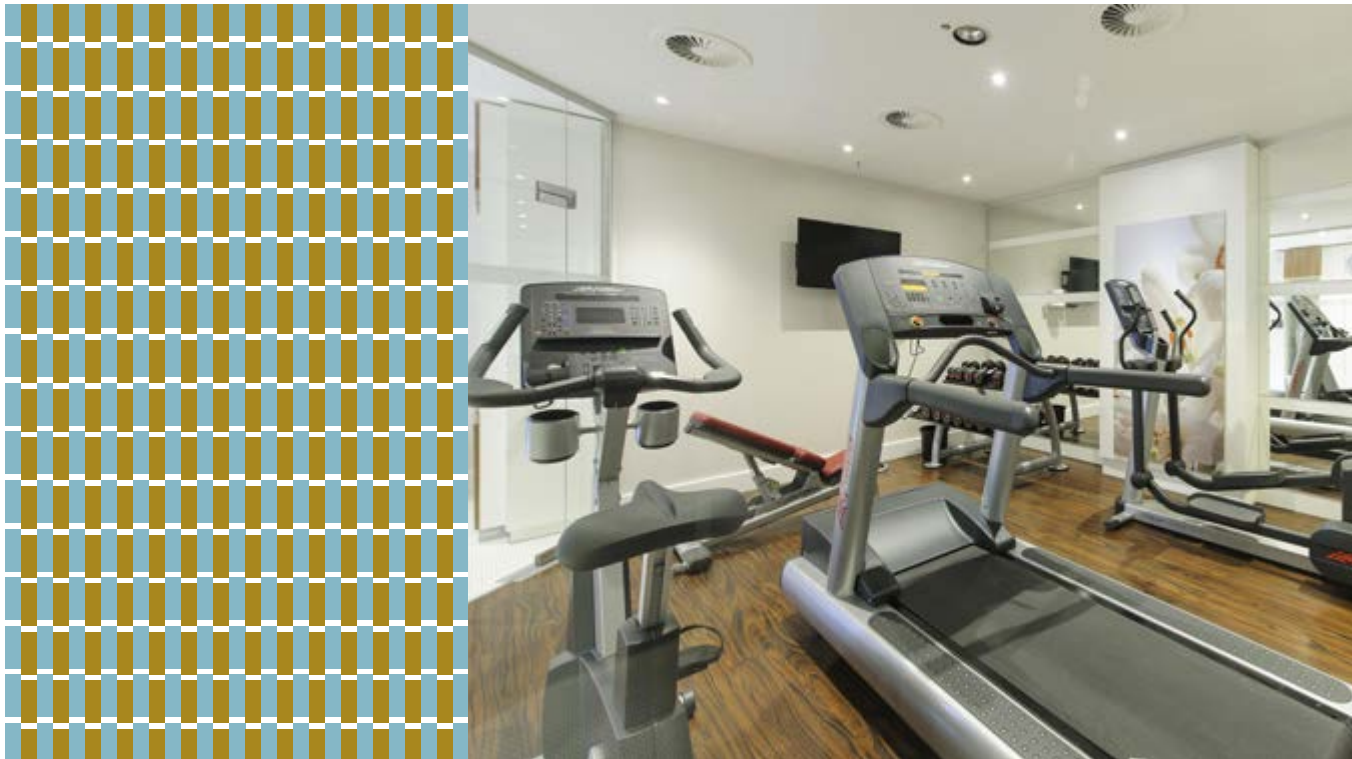

Vor, während und nach Ihrer Veranstaltung werden Sie von dem **sympathischen Bankettteam** kompetent betreut. Eine pfiffige Küche rundet Ihr Event ab.

IHRE RAUMAUSWAHL

Passend für jede Veranstaltung.

Raumpläne

Für weitere Informationen klicken Sie [hier](#).

IHRE POWER - UNSER MINI GYM

In einem gesunden Körper wohnt ein gesunder Geist.

Nach einem gelungenen Tag voller Tagung, Meeting oder Konferenz finden Sie hier Ihren Ausgleich. Mit professionellen **Sportgeräten der Marke Life Fitness**, sowie einer **Sauna** mit Ruheraum bietet das Mercure Hotel Dortmund Centrum die Gelegenheit für Ruhe und Entspannung.